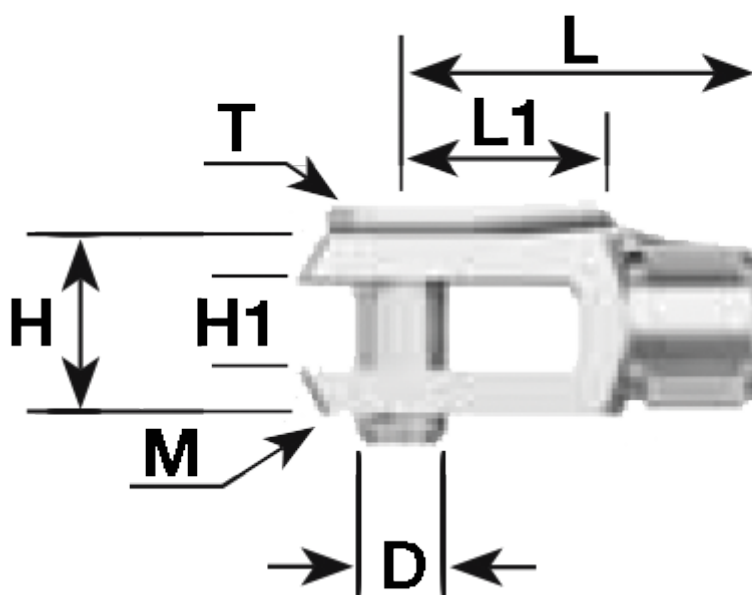

Varenummer: 04707228
Beskrivelse: Stabilus fitting, gaffelstykke med bolt
Type K3 for størrelse 08/19

Mål

D	= $\varnothing 6$
H	= 12
H1	= 6
L	= 24
L1	= 12
M	= Metal
T (Tykkelse)	= 12